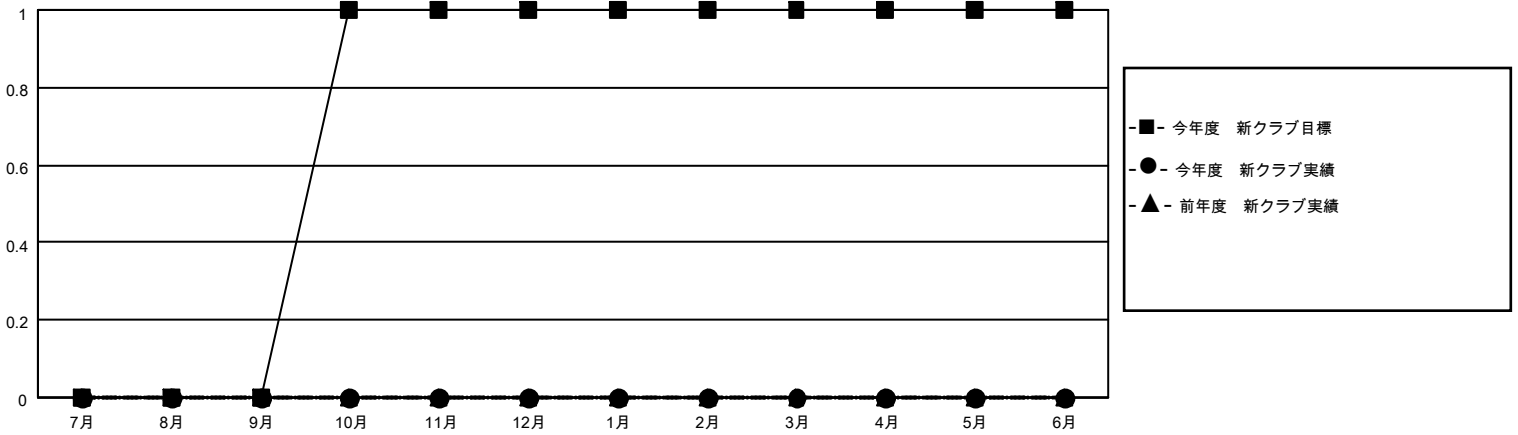

MONTHLY MEMBERSHIP PROGRESS REPORT

地域 JAPAN

District 334 C

Results as of: 5/31/2021

クラブ			
結果：2020-2021			
四半期	新クラブ目標	新クラブ	解散クラブ
7月/8月/9月	0	0	0
10月/11月/12月	1	0	0
1月/2月/3月	0	0	0
4月/5月/6月	0	0	0

名			
結果：2020-2021			
四半期	会員純増目標	会員増強実績	退会者(転籍を含む)実際
7月/8月/9月	70	57	38
10月/11月/12月	40	41	41
1月/2月/3月	50	28	44
4月/5月/6月	40	34	35

新クラブ目標及び実績累計