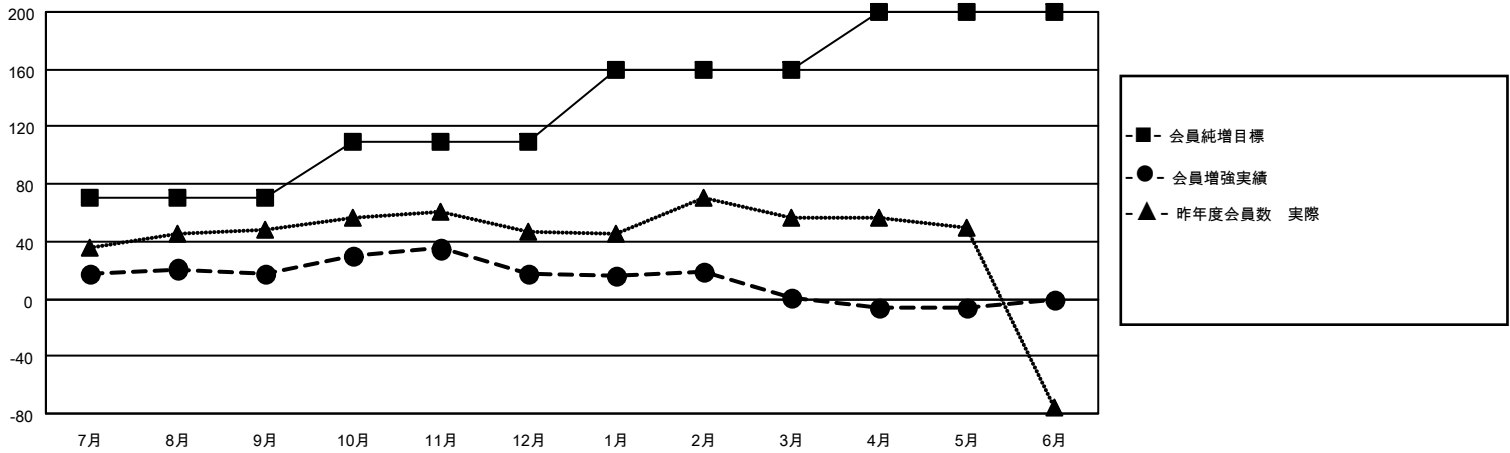

# MONTHLY MEMBERSHIP PROGRESS REPORT

地域 JAPAN

District 334 C

Results as of: 5/31/2021

クラブ			
結果：2020-2021			
四半期	新クラブ目標	新クラブ	解散クラブ
7月/8月/9月	0	0	0
10月/11月/12月	1	0	0
1月/2月/3月	0	0	0
4月/5月/6月	0	0	0

名			
結果：2020-2021			
四半期	会員純増目標	会員増強実績	退会者(転籍を含む)実際
7月/8月/9月	70	57	38
10月/11月/12月	40	41	41
1月/2月/3月	50	28	44
4月/5月/6月	40	34	35

新クラブ目標及び実績累計

会員目標及び実績累計

解散クラブ: 0	51 CLUBS OF 76 一名以上の新会員を登録	<b>男女別</b> 男性 2,644 (85.02%) 女性 466 (14.98%)
<b>退会者</b> 物故会員 29 クラブ解散 0 その他 129 合計 158	<a href="#">会員累計データを見るには、ここをクリック</a>	世帯主/家族会員合計 653 国際会費半額の家族会員 340